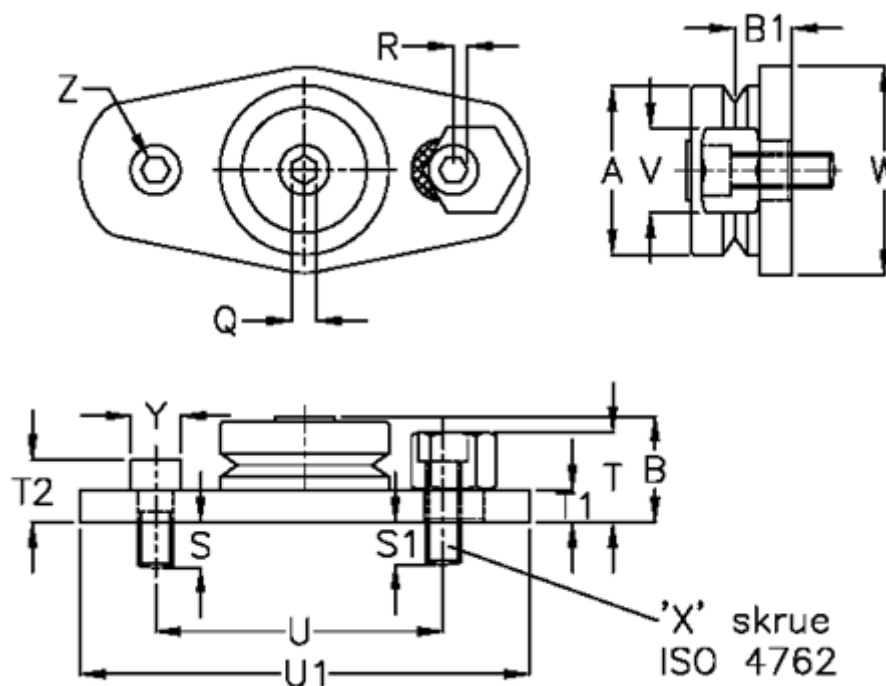

Varenummer: 057153302524
 Beskrivelse: HEPCO GV3 leje BHJ 25 DENS
 Standart til blindhuls montering

Mål

a = 25.0	T1 = 5.00	Y = 8.5
B = 16.6	T2 = 10.00	Z = 10
B1 = 9.00	U = 50.0	
Q = 3.0	U1 = 72.0	
R = 1.5	V = 14	
S = 7.00	vægt kg/1000 = 0	
S1 = 9.0	W = 32.0	
T = 12.0	X = M5	